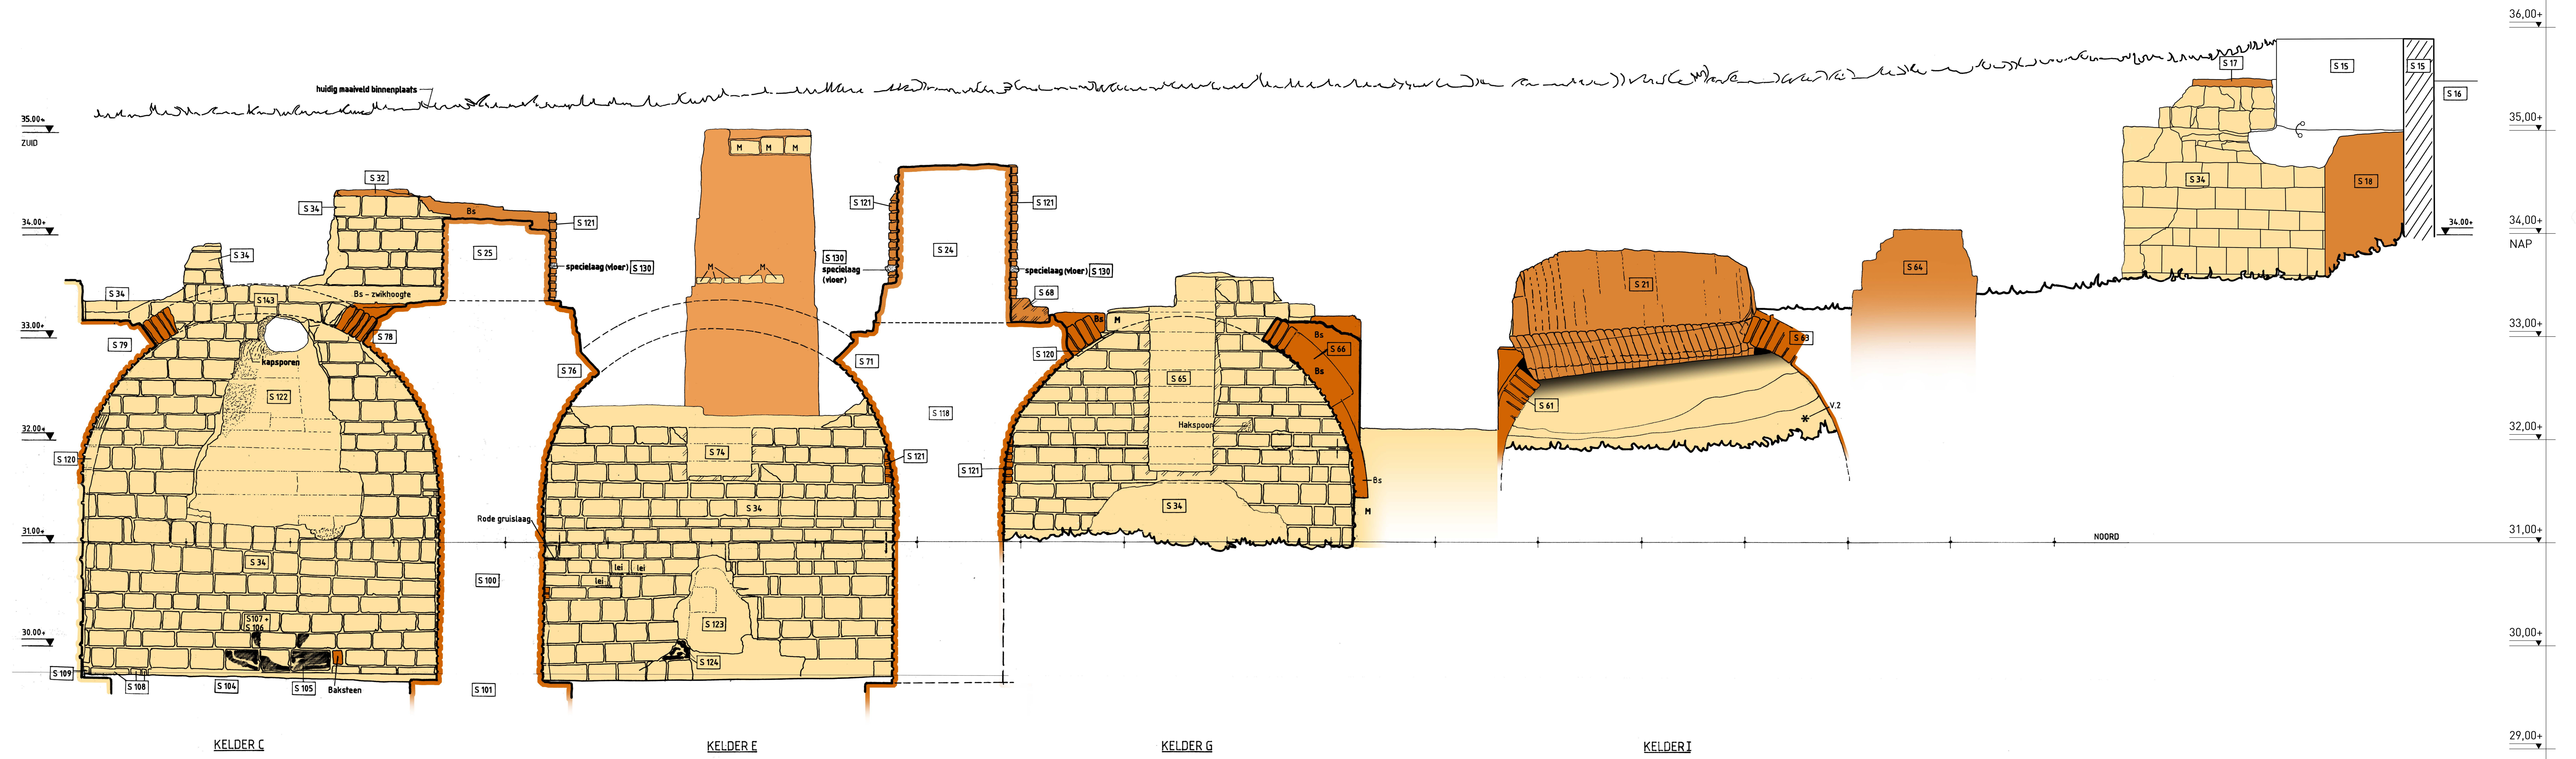

Aanzicht westzijde

Aanzicht poeren westzijde

Legenda Kleuren:

Natuursteen	(Light Blue)
Baksteen	(Orange)
Mergel	(Yellow)
Recente toevoegingen	(Dark Blue)

Kasteel Montfort
Bezoekadres
Kasteel Montfort
Huysdijk 4
6065 AK Montfort
info@kasteelmontfort.nl

de Bouwlog
Bezoekadres
de Catteroren
Wilhelmijnasingel 7
6041 CH Roermond
Correspondentieadres
Coöperatie De Bouwlogge u.a.
Zandstraat 55
6065 AE Montfort
secretariaat@debouwlogge.nl

Gebaseerd op werktekeningen:								
Tekn.	Formaat	Ad.	Verenig.	Profiel	Detail	Omschrijving	Tekenaar	Datum
7	12	x	1	005	1:20	Z.N.-profiel: aanzicht westzijde, middendeel	LD/TO	08-09-2011
7	13	x	1	005	1:20	Z.N.-profiel: aanzicht westzijde, noorddeel	LD/TO	08-09-2012
7	14	x	1	005	1:20	Z.N.-profiel: aanzicht westzijde, zuiddeel	LD/TO	19-09-2012

Gemeente:	Roerdaalen	Opgravingen Kasteel Montfort aanzichten westzijde
Plaats:	Montfort	
Toponiem:	Kasteel Montfort	schaal: 1:20 datum: 23-11-2012
OM:	47289	
Werktekeningen:	L. Dentener T. Dorrepaal	Blad: 05
Geïkete tekening:	T. Dorrepaal	
Opmaak:	R. Snijders	formaat: 144 x 84 cm