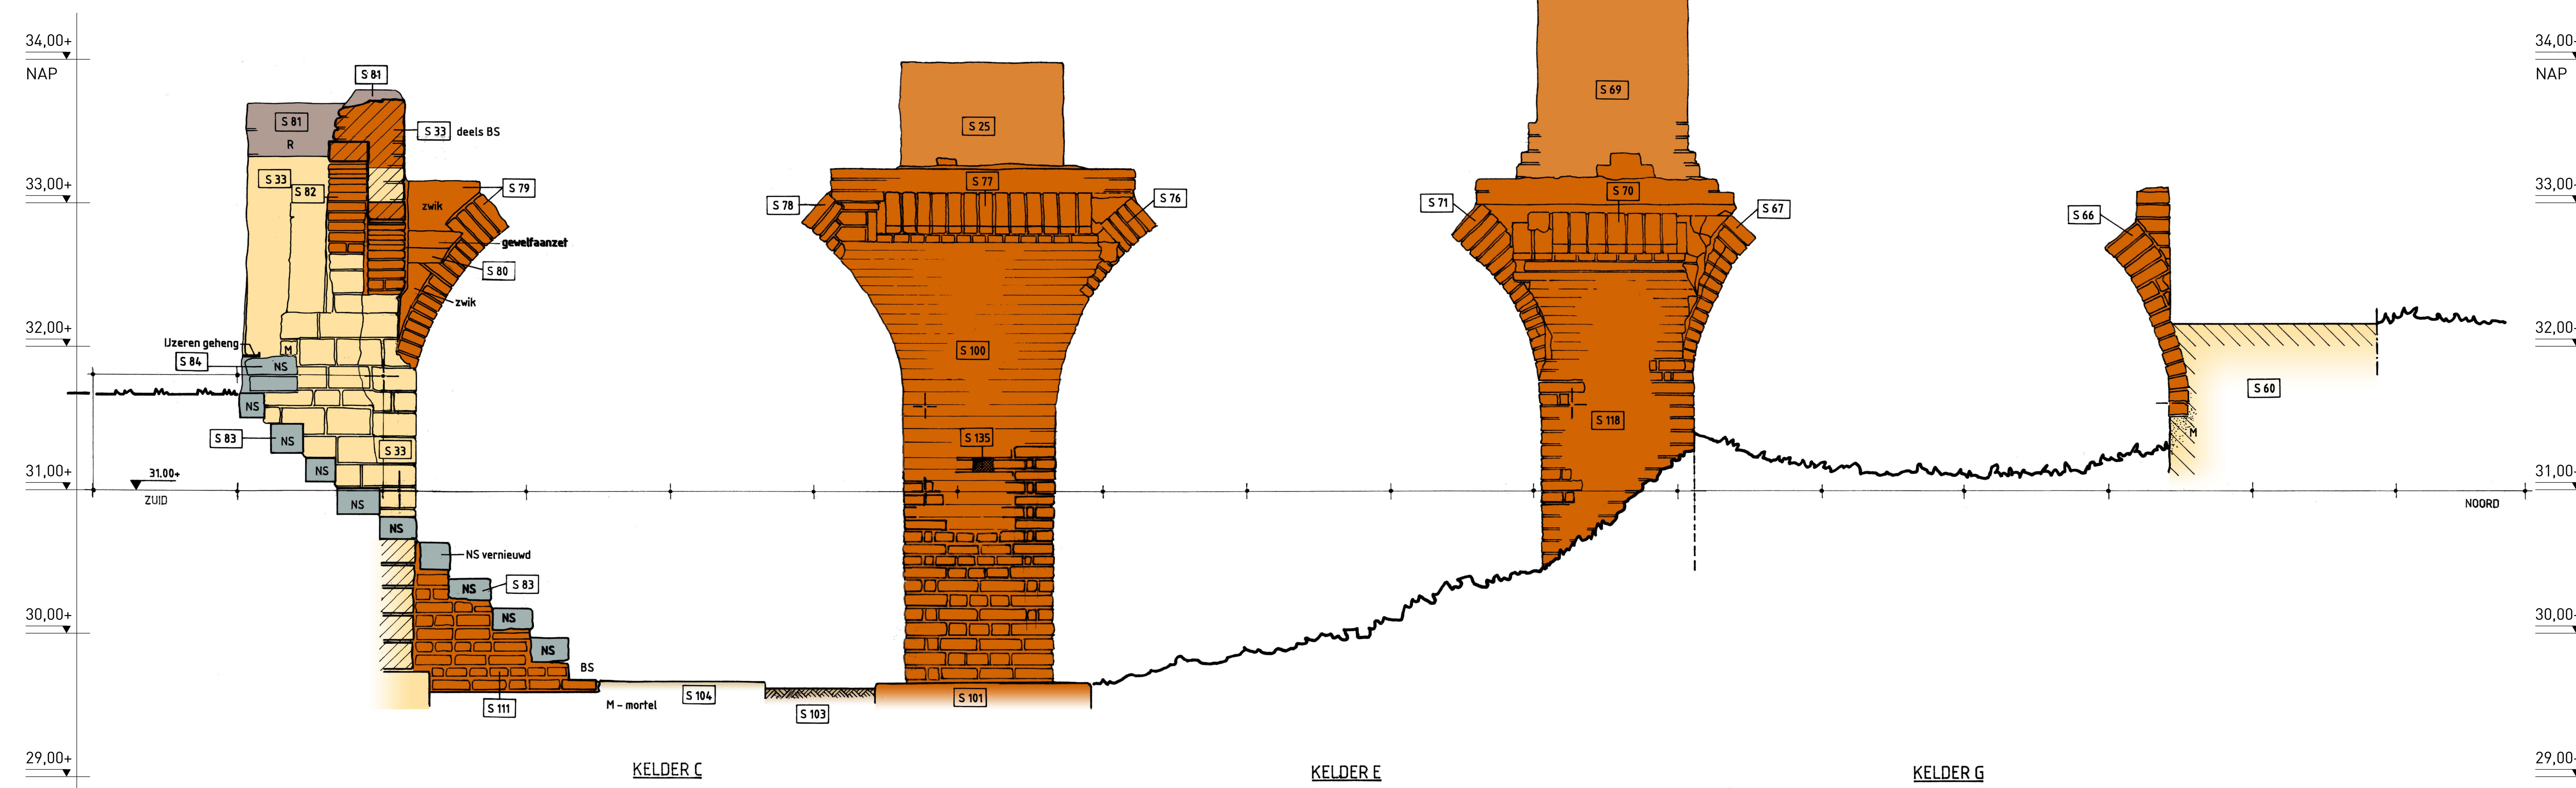

Aanzicht westzijde

Aanzicht poeren westzijde

Legenda Kleuren:

Natuursteen	(Light Blue)
Baksteen	(Orange)
Mergel	(Yellow)
Recente toevoegingen	(Dark Blue)

Kasteel Montfort
Bezoekadres
Kasteel Montfort
Huysdijk 4
6065 AK Montfort
info@kasteelmontfort.nl

de Bouwlog
Bezoekadres
de Catteroren
Wilhelmijnasingel 7
6041 CH Roermond
Correspondentieadres
Coöperatie De Bouwlogge u.a.
Zandstraat 55
6065 AE Montfort
secretariaat@debouwlogge.nl

Gebaseerd op werktekeningen:								
Tekn.	Formaat	Ad.	Verenig.	Profiel	Detail	Omschrijving	Tekenaar	Datum
7	12	x	1	005	1:20	Z.N.-profiel: aanzicht westzijde, middendeel	LD/TO	08-09-2011
7	13	x	1	005	1:20	Z.N.-profiel: aanzicht westzijde, noorddeel	LD/TO	08-09-2012
7	14	x	1	005	1:20	Z.N.-profiel: aanzicht westzijde, zuiddeel	LD/TO	19-09-2012

Gemeente:	Roerdaalen	Opgravingen Kasteel Montfort aanzichten westzijde
Plaats:	Montfort	
Toponiem:	Kasteel Montfort	schaal: 1:20 datum: 23-11-2012
OM:	47289	
Werktekeningen:	L. Dentener T. Dorrepaal	Blad: 05
Geïkete tekening:	T. Dorrepaal	
Opmaak:	R. Snijders	formaat: 144 x 84 cm